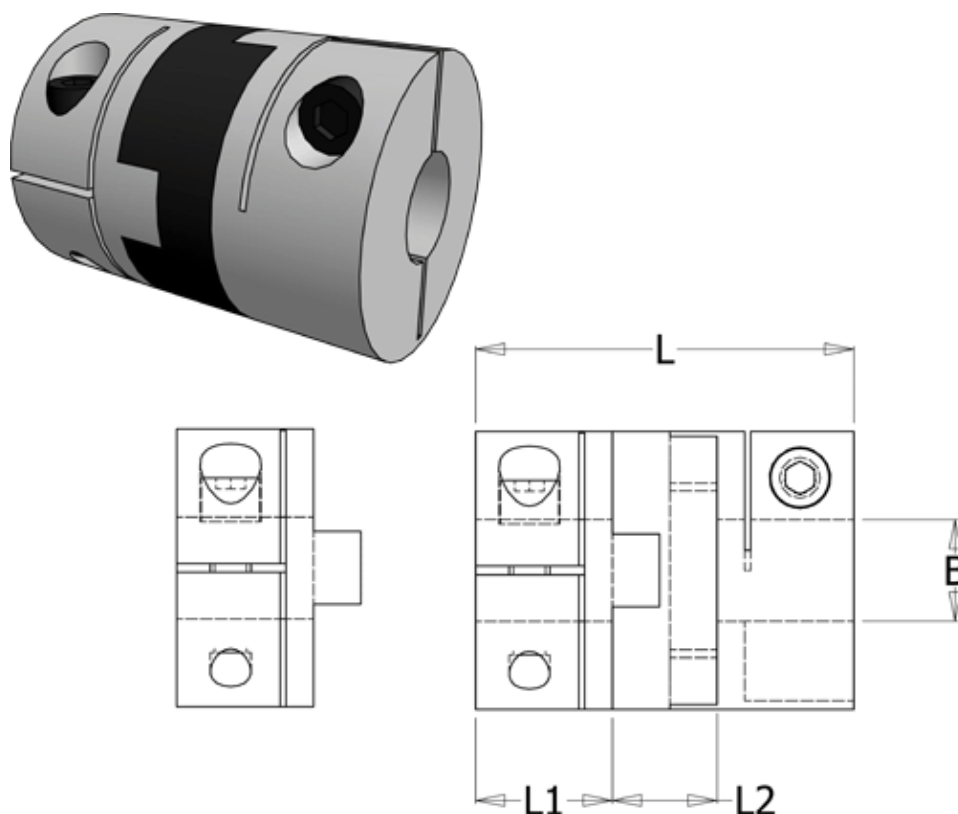

Varenummer: 33214525045
Beskrivelse: Oldham koblingsnav 452H50.45 ALU
med klemnav og gennemgående boring 18

Mål

B1 = 18
D = 50
L = 59.6
L1 = 20.6
L2 = 18.4

Moment (Nm) = 30

Note: Overnævnte varenr. er kun for et koblingsnav. Der går 2 koblingsnav og 1 element til 1 komplet kobling

Skrue = M5